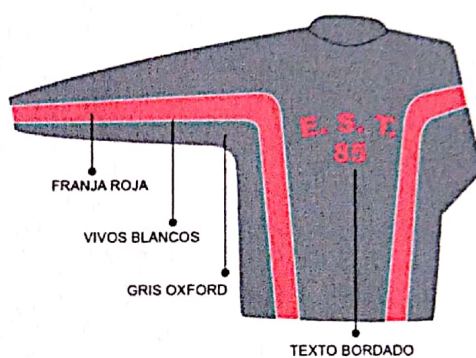

ESCUELA SECUNDARIA TÉCNICA 85 UNIFORME DEPORTIVO ESCUELA SECUNDARIA TÉCNICA 85 UNIFORME DEPORTIVO

CHAMARRA FRENTE

CHAMARRA ESPALDA

PANTS COSTADO

PLAYERA DEPORTIVA

*TENIS DE COLOR BLANCO