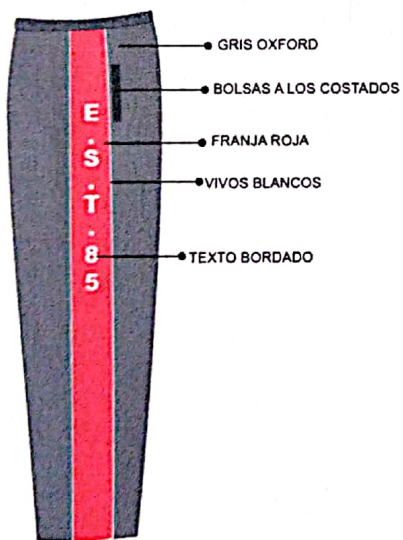

ESCUELA SECUNDARIA TÉCNICA 85 UNIFORME DEPORTIVO ESCUELA SECUNDARIA TÉCNICA 85 UNIFORME DEPORTIVO

CHAMARRA FRENTE

CHAMARRA ESPALDA

PANTS COSTADO

PLAYERA DEPORTIVA

*TENIS DE COLOR BLANCO